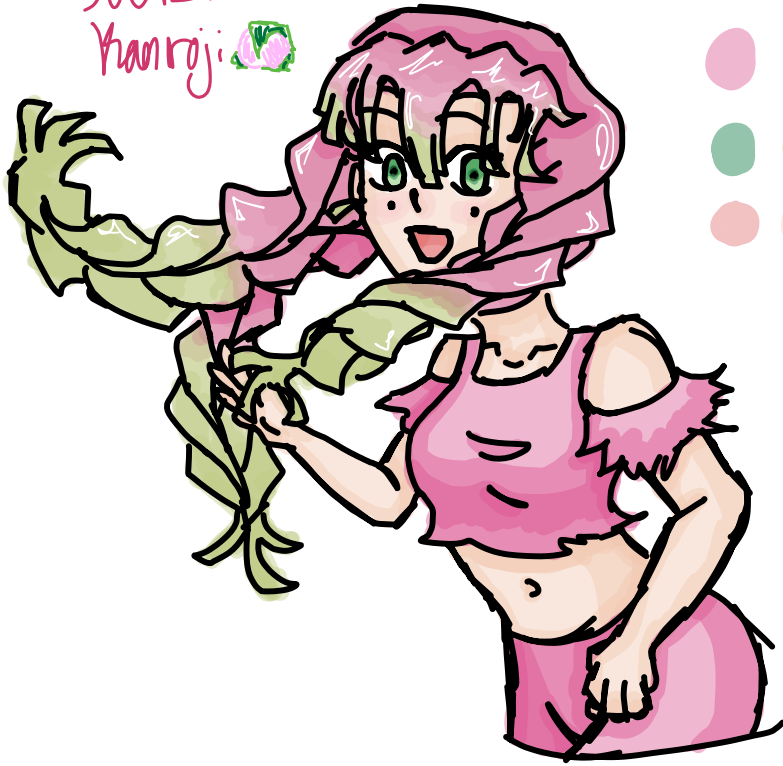

Mitsuri
Kamroji 

Color
Palette